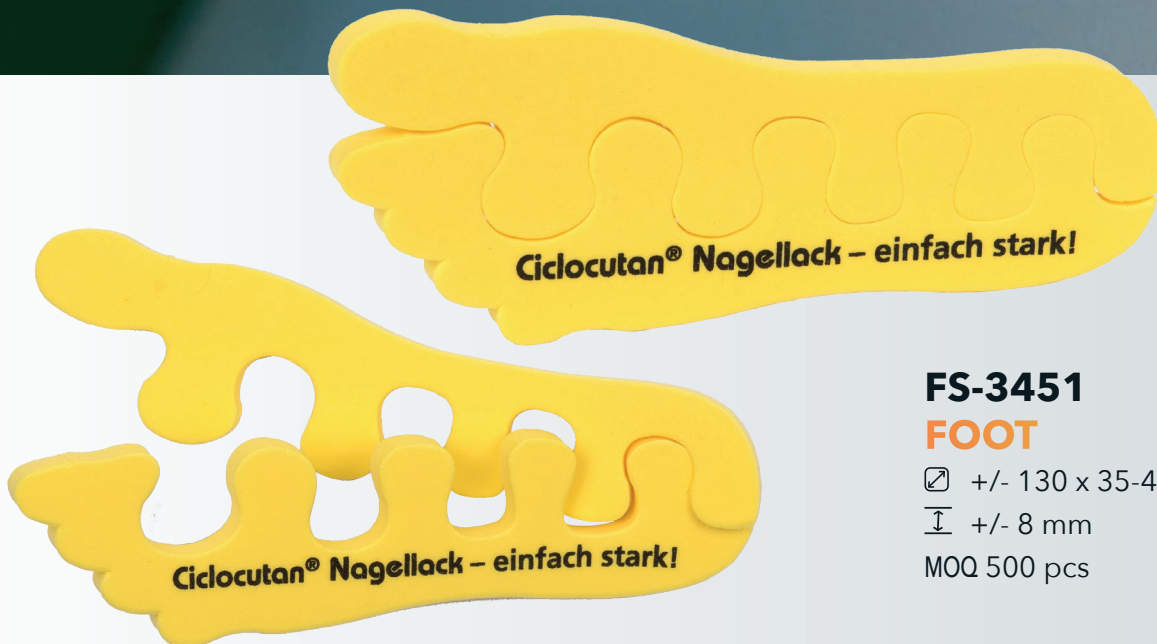

DE ZEHEN- SPREIZER

- Aus EVA Schaum.
- 17 Schaumfarben zur Wahl (siehe Seite 41).
- geliefert im 2-er Set.

EN TOE SEPARATOR

- in EVA foam.
- choice of 17 foam colours (see page 41).
- delivered 2 pieces per set.

FR SEPARATEUR D'ORTEILS

- En mousse EVA.
- 17 couleurs de mousse au choix (voir page 41).
- livré en set de 2 pièces.

NL TEEN SEPARATOR

- In EVA schuim.
- kies tussen 17 schuimkleuren (zie pagina 41).
- geleverd in setjes van 2 stuks.