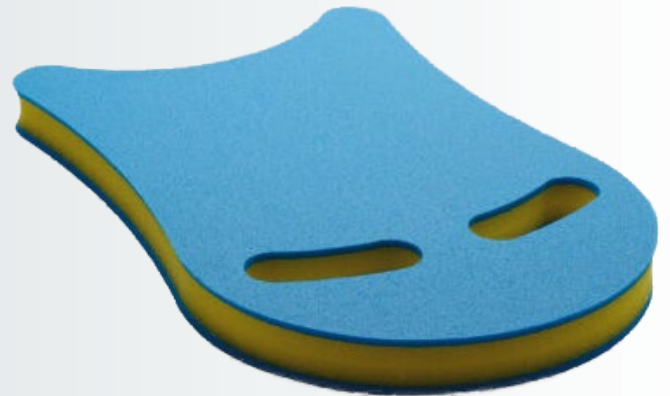

CO-1505
PRO BOARD

- ☒ +/- 430 x 280 mm
- ☒ +/- 35 mm
- MOQ 112 pcs
- ☒ +/- 160 x 330 mm