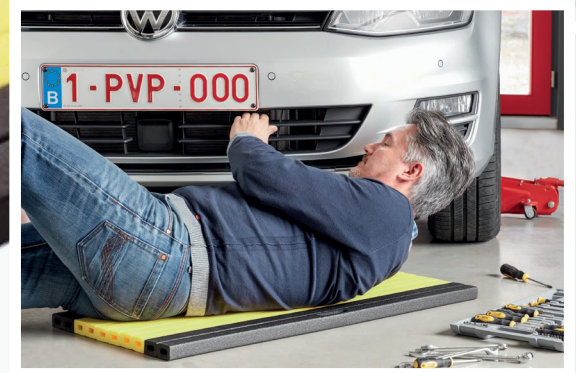

CO-1330 COMFY® CAR MAT

☑ +/- 900 x 420 mm

☑ +/- 30 mm

MOQ 1500 pcs

☑ +/- 140 x 200 mm

FR COMFY®

- **DOOR PROTECTION:** Avec bande adhésive pour fixation murale, protège les portes de voiture des rayures et des bosses.
- **CAR PAD:** Le compagnon idéal sur la route, améliore la visibilité et rend le changement de pneus plus sûr.
- Allongé sur le dos ou en s'appuyant sur les coudes, le tapis de voiture **CAR MAT** particulièrement léger permet de travailler confortablement et de manière ergonomique sur et surtout sous la voiture.

NL COMFY®

- **DOOR PROTECTION:** Met kleefstrip voor bevestiging aan de muur, beschermt autodeuren tegen krassen en deuken.
- **CAR PAD:** De ideale metgezel op de weg, zorgt voor meer zichtbaarheid en maakt het verwisselen van banden veiliger.
- Liggend op je rug of steunend op je ellebogen, maakt de bijzonder lichte **CAR MAT** comfortabel en rugvriendelijk werken aan en vooral onder de auto mogelijk.