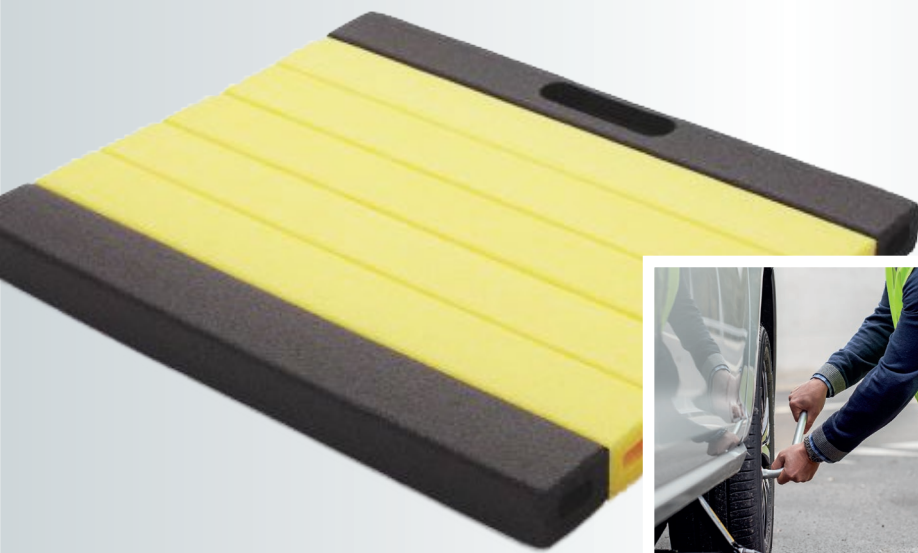

CO-1320 COMFY® CAR PAD

☑ +/- 350 x 300 mm

☑ +/- 30 mm

MOQ 120 pcs

☑ +/- 140 x 200 mm

CO-1330 COMFY® CAR MAT

☑ +/- 900 x 420 mm

☑ +/- 30 mm

MOQ 1500 pcs

☑ +/- 140 x 200 mm

FR COMFY®

- **DOOR PROTECTION:** Avec bande adhésive pour fixation murale, protège les portes de voiture des rayures et des bosses.
- **CAR PAD:** Le compagnon idéal sur la route, améliore la visibilité et rend le changement de pneus plus sûr.
- Allongé sur le dos ou en s'appuyant sur les coudes, le tapis de voiture **CAR MAT** particulièrement léger permet de travailler confortablement et de manière ergonomique sur et surtout sous la voiture.

NL COMFY®

- **DOOR PROTECTION:** Met kleefstrip voor bevestiging aan de muur, beschermt autodeuren tegen krassen en deuken.
- **CAR PAD:** De ideale metgezel op de weg, zorgt voor meer zichtbaarheid en maakt het verwisselen van banden veiliger.
- Liggend op je rug of steunend op je ellebogen, maakt de bijzonder lichte **CAR MAT** comfortabel en rugvriendelijk werken aan en vooral onder de auto mogelijk.