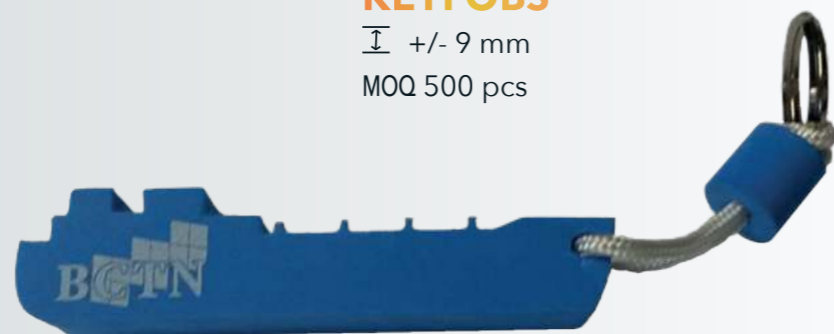

**DE
SCHLÜSSEL-
ANHÄNGER**

- Standardformen ab 500 Stück, Sonderanfertigungen ab 2.500 Stück.
- Einlagige Ausführung von 9 mm Stärke.
- Einfarbig, 17 verschiedene EVA Schaumfarben zur Wahl (siehe Seite 41).
- Full colour Digitaldruck möglich auf weisser oder heller Schaumfarbe.

**EN
KEYFOBS**

- Standard shapes from 500 pieces, custom shapes from 2,500 pieces.
- Single layer from 9 mm thickness.
- Choose among 17 EVA foam colours (see page 41).
- Full colour digital print possible on white or clear foam colours.

**FR
PORTE-CLES**

- Formes standards à partir de 500 pièces; formes à la découpe à partir de 2.500 pièces.
- Livrable en une couche de mousse épaisseur 9 mm.
- 17 couleurs de mousse EVA au choix (voir page 41).
- Impression numérique quadri possible sur mousse blanche ou claire.

**NL
SLEUTEL-
HANGERS**

- Standaard modellen verkrijgbaar vanaf 500 stuks; maatwerk vanaf 2.500 stuks.
- Enkellaagse versie met een dikte van 9 mm.
- Kies uit 17 verschillende EVA schuimkleuren (zie pagina 41).
- Full colour digitale opdruk op witte of lichte schuimkleur.

± +/- 9 mm
MOQ 500 pcs

**DE
SCHWIMMENDE
SCHLÜSSEL-
ANHÄNGER**

- Standardformen ab 500 Stück, Sonderanfertigungen ab 2.500 Stück.
- Einlagige Ausführung von 15 mm Stärke.
- 17 verschiedene EVA Schaumfarben zur Wahl (siehe Seite 41).
- Full colour Digitaldruck möglich auf weisser oder heller Schaumfarbe.

**EN
FLOATING
KEYFOBS**

- Standard shapes from 500 pieces, custom shapes from 2,500 pieces.
- Single layer from 15 mm thickness.
- Choose among 17 EVA foam colours (see page 41).
- Full colour digital print possible on white or clear foam colours.

**FR
PORTE-CLES
FLOTTANTS**