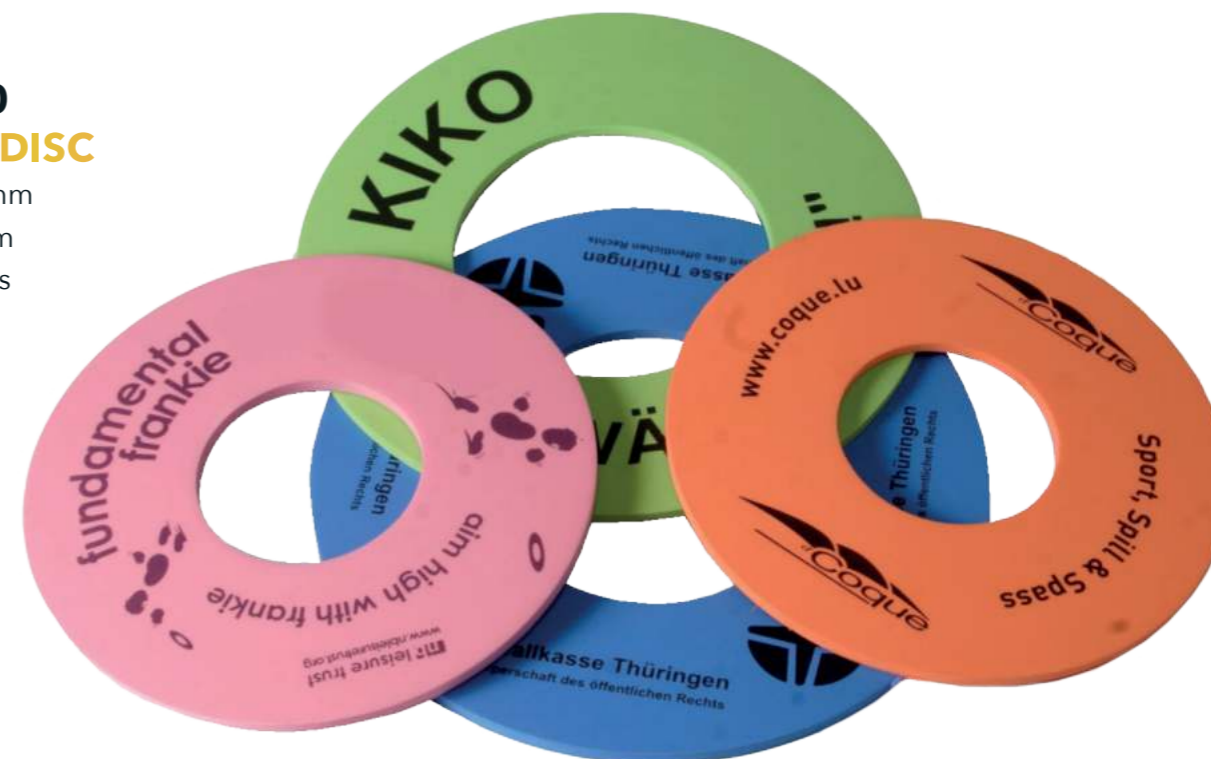

**FS-3480**  
**FLYING DISC**

☐ Ø 230 mm

⊥ +/- 5 mm

MOQ 500 pcs

**EVA FOAM**  
**COLOURS**  
SEE PAGE 41

DE  
ZEIT ZUM  
ABHEBEN  
FÜR IHRE  
PROMOTION !

- Europa's beste low-cost Fluggesellschaft für Mailings, Messeauftritte, Produktführungen und Promotions.
- Wird in mehreren flachen ausgestanzten Teilen mit Montageskizze im Polybeutel geliefert.
- Grosszügige Werbefläche auf allen Flugzeugteilen. Full-colour Digitaldruck möglich auf weissem oder hellem Schaum.
- Fliegt und landet sicher mit Hilfe einer kleinen Münze, die vorne in die Nase vom Endanwender eingesteckt wird (Münze wird standardmässig nicht mitgeliefert).
- Ein- oder mehrfarbige Ausführung ausgehend von 17 EVA-Schaumfarben.